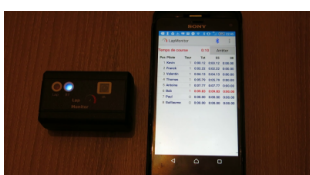

Para o Android 6 ou superior (Marshmallow e Nougat), se você não puder ver o LapMonitor quando iniciar uma varredura, ative o GPS

Aqui está um vídeo (por favor habilite as legendas) que mostra os seguintes passos:

Instalação de aplicativos

Adicionar motorista

Ligue o seu telefone ao LapMonitor

Ativar o anúncio do tempo da volta

Exportação de dados

(<https://youtu.be/FoHoxqQKVI>)

Aplicação Iphone / Ipad

Download on the
App Store

(<https://itunes.apple.com/us/app/lapmonitor/id1210499975>)

Aqui está um vídeo que mostra os seguintes passos:

Ligue o seu telefone ao LapMonitor

Editar driver

Começar a corrida

(<https://youtu.be/JOozHGkyeMY>)