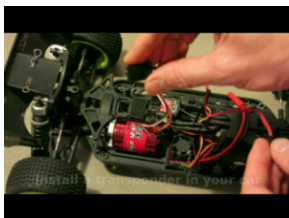

Vídeo de introdução

(<https://youtu.be/jEeiBb0ukJk>)

Instalação LapMonitor

LapMonitor deve ser instalado no lado da pista.

Para obter a melhor detecção de carro, recomendamos colocar o LapMonitor não virado para o sol