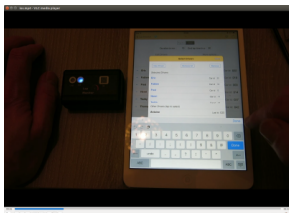

Para o Android 6 ou superior (Marshmallow e Nougat), se você não puder ver o LapMonitor quando iniciar uma varredura, ative o GPS

Aqui está um vídeo (por favor habilite as legendas) que mostra os seguintes passos:

Instalação de aplicativos

Adicionar motorista

Ligue o seu telefone ao LapMonitor

Ativar o anúncio do tempo da volta

Exportação de dados

(<https://youtu.be/FoHoxqQKVI>)

Aplicação Iphone / Ipad

Download on the
App Store

(<https://itunes.apple.com/us/app/lapmonitor/id1210499975>)

Aqui está um vídeo que mostra os seguintes passos:

Ligue o seu telefone ao LapMonitor

Editar driver

Começar a corrida

(<https://youtu.be/JOozHGkyeMY>)

Importante :

A síntese de fala (anúncio de tempo de volta, anúncio de classificação ...) pode parar de funcionar quando a tela do telefone estiver bloqueada ou quando o aplicativo LapMonitor não for exibido. Recomendamos manter o aplicativo LapMonitor exibido para evitar esse problema