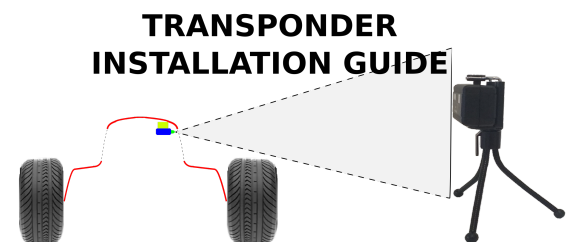

Para obter a melhor detecção de carro, recomendamos colocar o LapMonitor não virado para o sol

Se não for possível e, se necessário, você pode melhorar a sensibilidade usando um capacete

(<https://youtu.be/KUjDo82xa6Y>)

Instalação do transponder

The transponder LED must be directed to the direction of the LapMonitor side (not to the front of the car)

(<https://lapmonitor.com/store/en/content/13-transponder-installation-guide>)